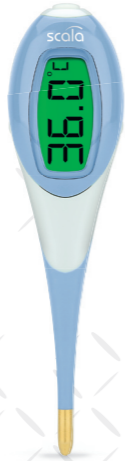

Fieberthermometer SC 2050

- farbige LCD-Anzeige in Abhängigkeit zur gemessenen Körpertemperatur
- kurze Messzeit

36.0°C

▸ Normale Temperatur

37.2°C

▸ Erhöhte Temperatur

37.5°C

▸ Fieber

Polygreen Germany GmbH
Ruhlsdorfer Str. 95
14532 Stahnsdorf, Germany

SC 2050

scala

Fieber- thermometer SC 2050

- farbige LCD-Anzeige in Abhängigkeit zur gemessenen Körpertemperatur
- kurze Messzeit

Messzeit